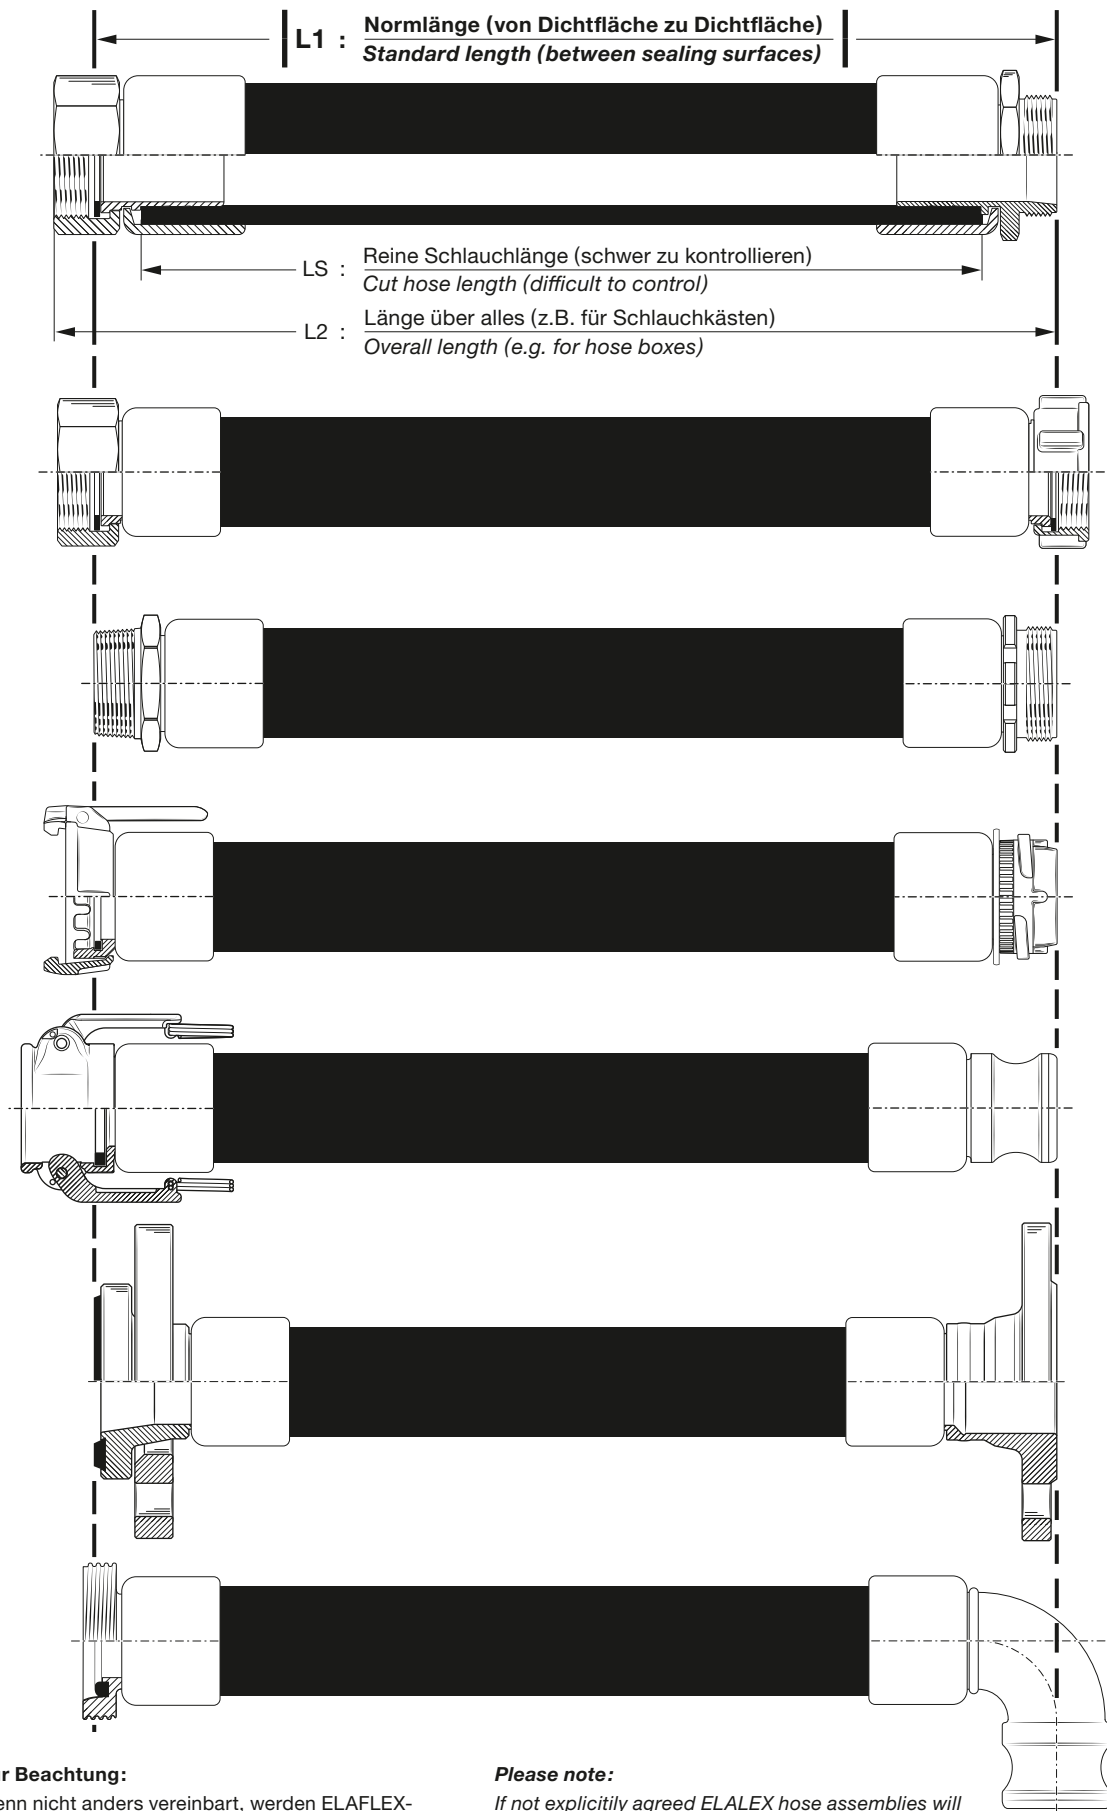

## Mögliche Längen für ELAFLEX-Schlauchleitungen · Available Lengths for ELAFLEX Hose Assemblies

### Zur Beachtung:

Wenn nicht anders vereinbart, werden ELAFLEX-Schlauchleitungen mit der Normlänge **L1** geliefert.  
 Die bestellte Länge wird zum Meterpreis abgerechnet.  
 Bei **L1** und **L2** erfolgt die Montage kostenlos.  
 Bei **LS** wird die Montage der Armatur berechnet.  
 Bei Schlauchleitungen müssen wir uns eine Längentoleranz von  $\pm 1\%$  (mind.  $\pm 1$  cm) gemäß DIN 7715 vorbehalten.

### Please note:

If not explicitly agreed ELAFLEX hose assemblies will be supplied in standard lengths **L1**.  
 The metre price will be charged for the ordered length. The assembly of **L1** and **L2** is free of charge.  
 For **LS** the assembly of the fittings will be charged.  
 For hose assemblies we have to reserve a tolerance of  $\pm 1\%$  (min.  $\pm 1$  cm) according to DIN 7715.